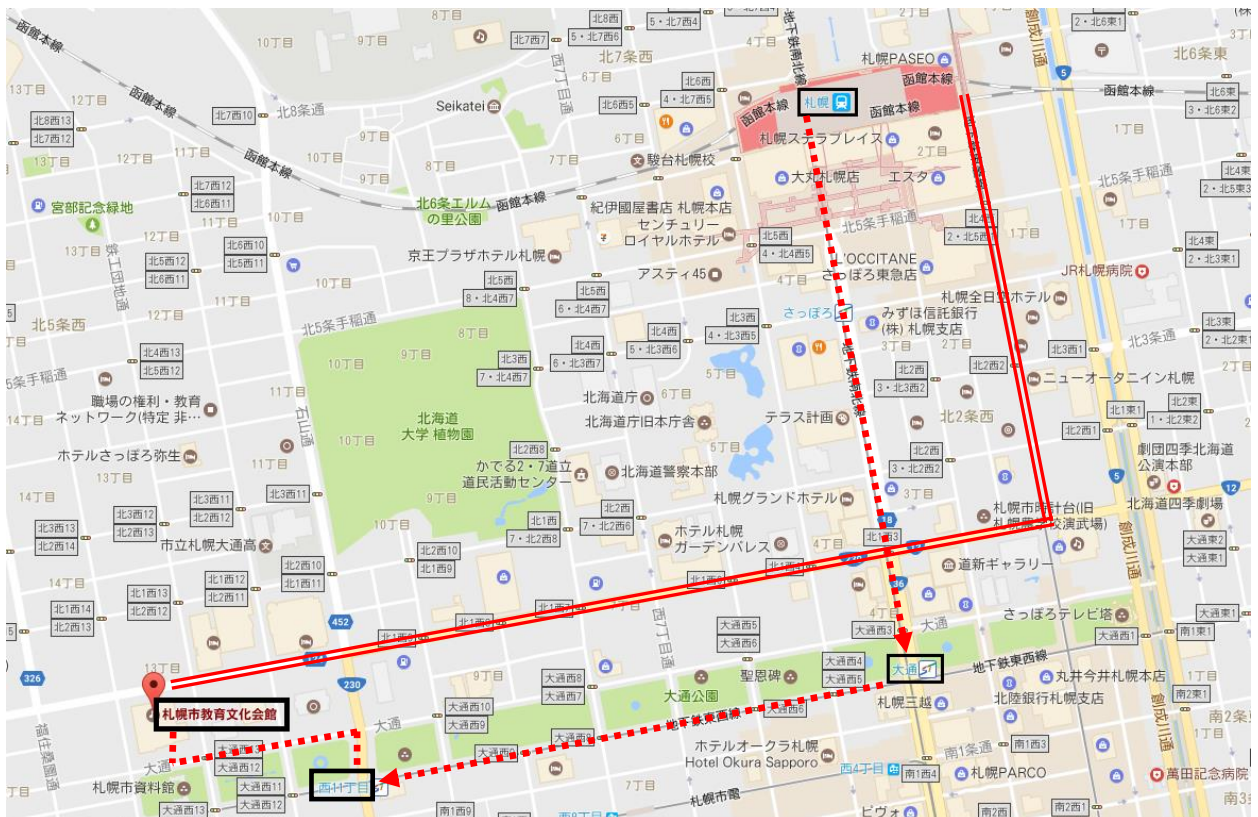

## 【会場案内図】

受付・講演会場：4階講堂

ポスターセッション会場：4階ギャラリー、研修室 402

※交通案内 ■JR札幌駅 徒歩25分

■JR北海道バスまたは札幌市中央バス

札幌駅前バスターミナル（JR北海道バス 5, 6番乗り場、

札幌中央バス 1番乗り場）乗車→北1条西12丁目下車

→徒歩1分

■札幌市営地下鉄、徒歩5分

札幌駅乗車→大通駅乗り換え→西11丁目駅下車→徒歩5分