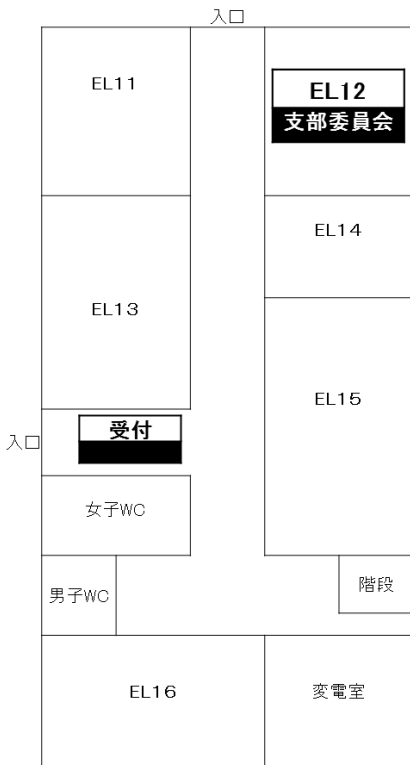

金属第53回・鉄鋼第56回 中国四国支部講演大会 会場全体図

工学部講義棟

1階

2階

工学部 4号館

金属第53回・鉄鋼第56回 中国四国支部講演大会 会場所在地(広域図)

愛媛大学への交通アクセス

「松山空港から」⇒ リムジンバスで「JR 松山駅」に移動

「松山観光港から」⇒ リムジンバスで「JR 松山駅」に移動

「JR 松山駅から」

⇒伊予鉄市内電車(古町方面行)に乗り「赤十字病院前」あるいは「鉄砲町」下車