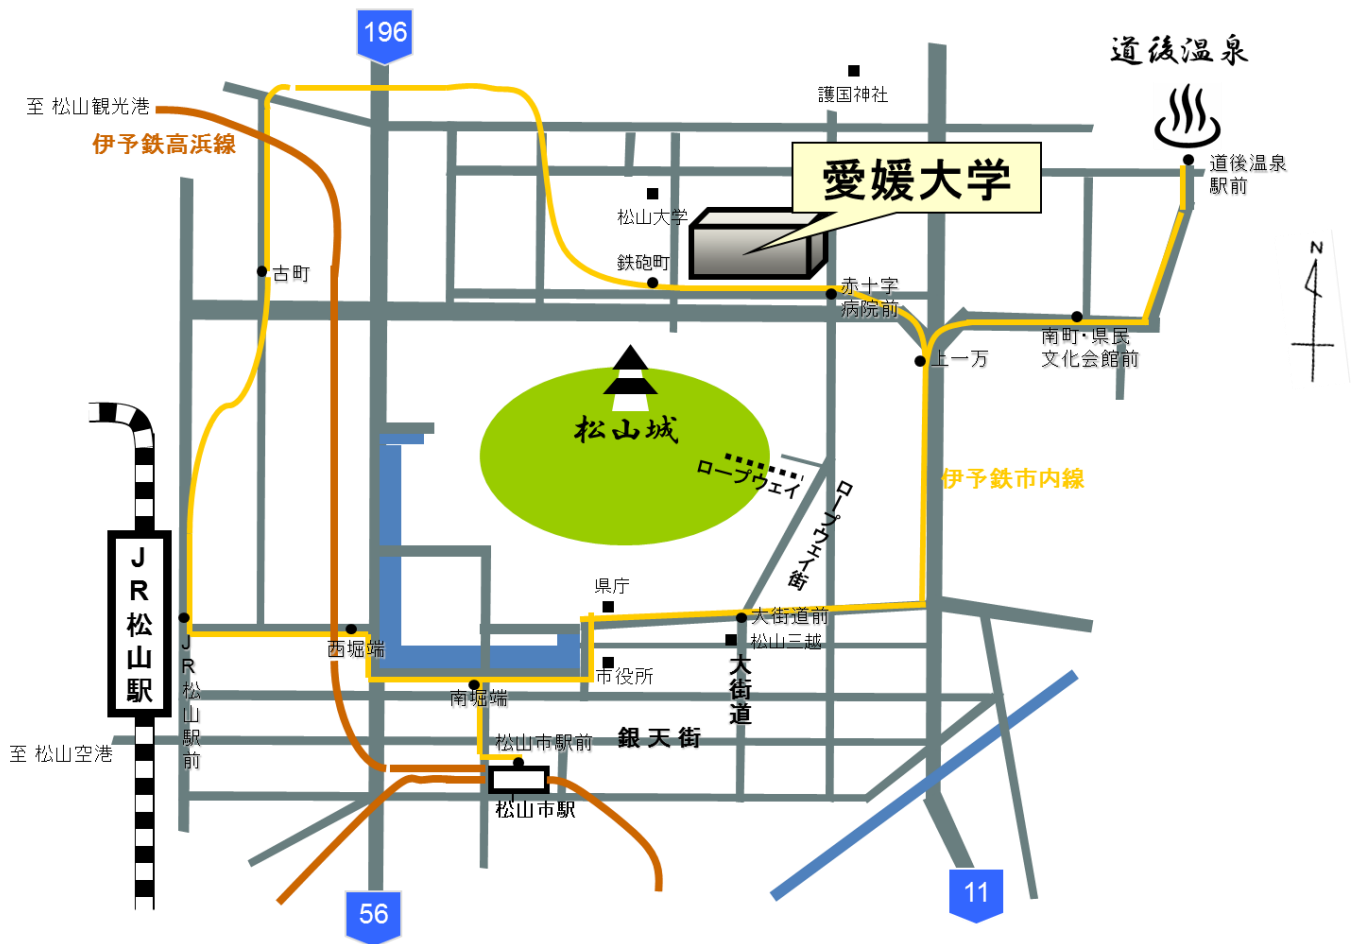

金属第53回・鉄鋼第56回 中国四国支部講演大会 会場全体図

工学部講義棟

1階

2階

工学部 4号館

金属第53回・鉄鋼第56回 中国四国支部講演大会 会場所在地(広域図)

愛媛大学への交通アクセス

「松山空港から」⇒ リムジンバスで「JR 松山駅」に移動

「松山観光港から」⇒ リムジンバスで「JR 松山駅」に移動

「JR 松山駅から」

⇒伊予鉄市内電車(古町方面行)に乗り「赤十字病院前」あるいは「鉄砲町」下車