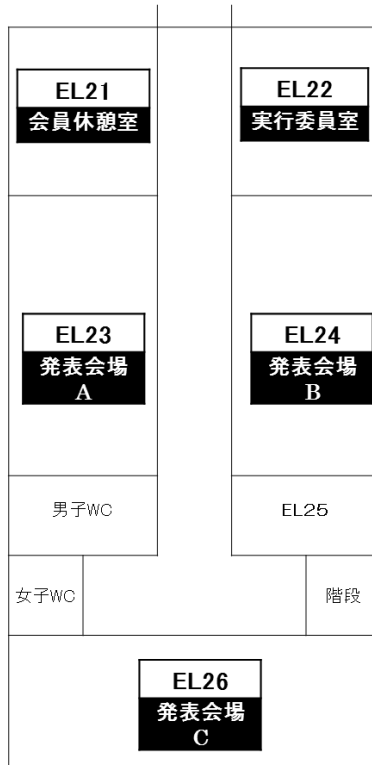

金属第53回・鉄鋼第56回 中国四国支部講演大会 会場全体図

工学部講義棟

1階

2階

工学部 4号館

金属第53回・鉄鋼第56回 中国四国支部講演大会 会場所在地(広域図)

愛媛大学への交通アクセス

「松山空港から」⇒ リムジンバスで「JR 松山駅」に移動

「松山観光港から」⇒ リムジンバスで「JR 松山駅」に移動

「JR 松山駅から」

⇒伊予鉄市内電車(古町方面行)に乗り「赤十字病院前」あるいは「鉄砲町」下車