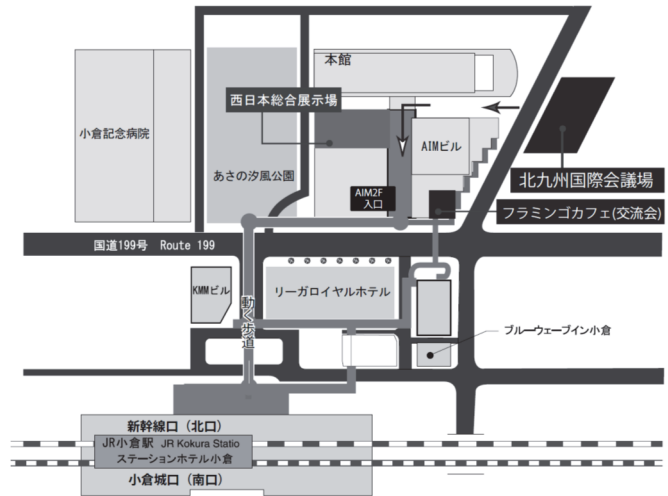

会場のご案内

【合同学術講演会】

北九州国際会議場

総合受付：サブエントランスホール(1階)

シンポジウム：21会議室(2階)

一般講演A：11会議室(1階)

一般講演B：21会議室(2階)

一般講演C：22会議室(2階)

ポスター発表：イベントホール(1階)

【交流会】

AIMビル2階 フラミンゴカフェ

北九州市小倉北区浅野 3-8-1

TEL 093-513-7817

<北九州国際会議場内配置図>