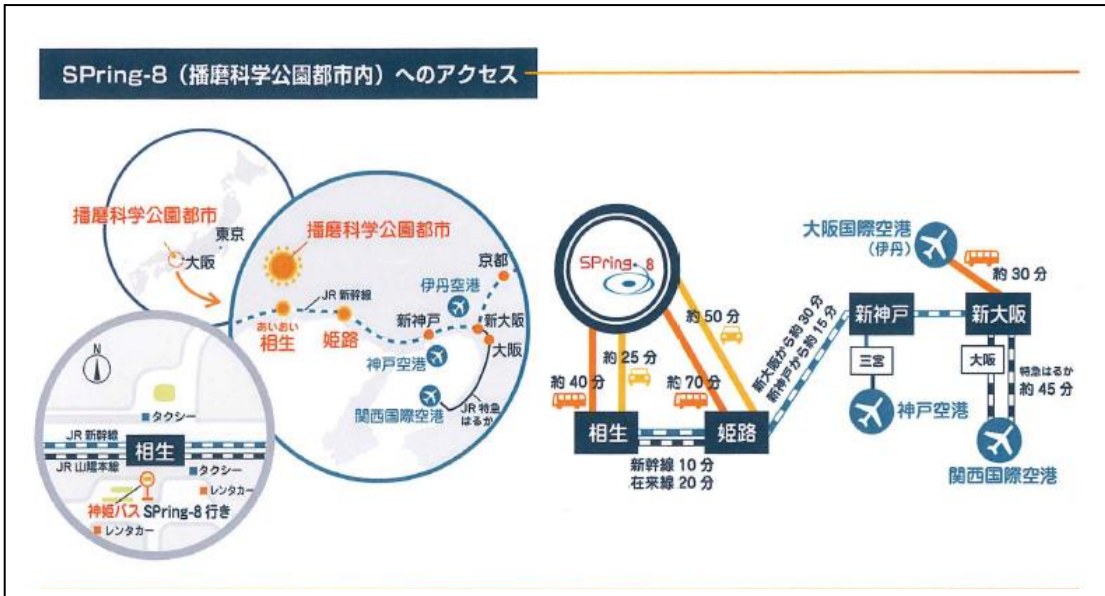

アクセス

【テーマ2・3会場案内図】

(一財)大阪科学技術センター（大阪市西区靱本町1-8-4）

[交通アクセス | OSTEC 一般財団法人 大阪科学技術センター](#)

アクセス