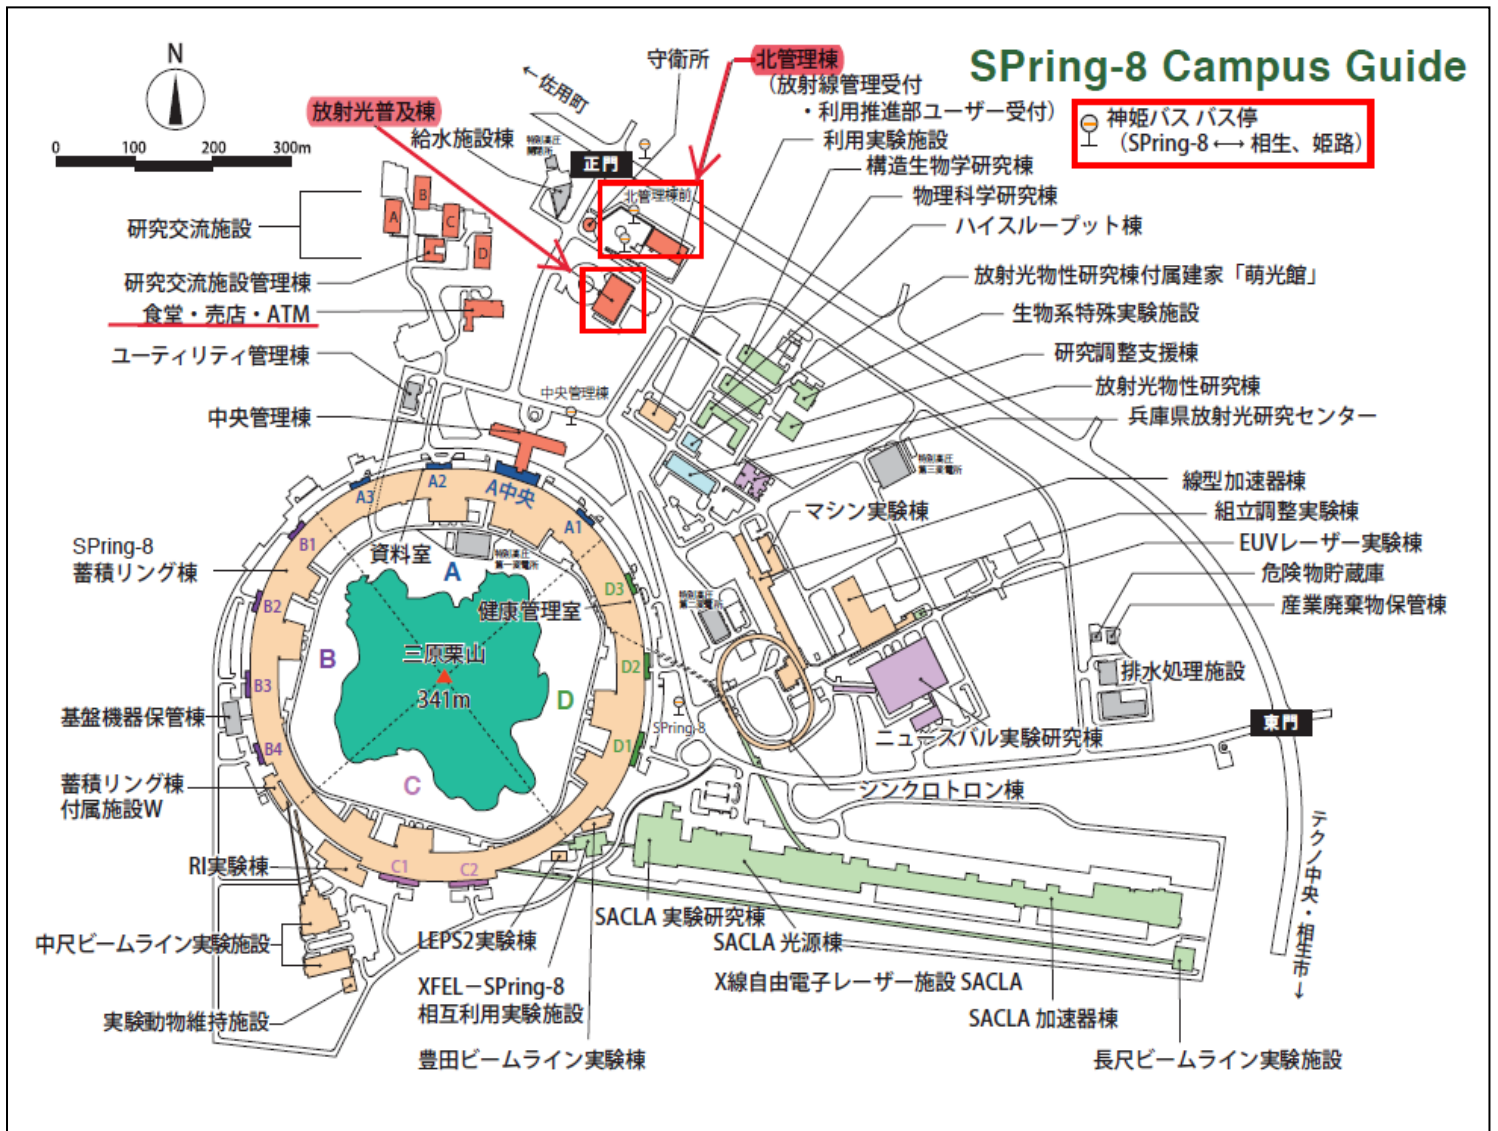

# 【会場案内図】

## 【テーマ1 会場案内図】

SPring-8 放射光普及棟 大講堂（兵庫県佐用郡佐用町光都 1-1-1）

アクセス — SPring-8 Web Site ([spring8.or.jp](http://spring8.or.jp))

JR 相生駅⇔SPring-8 バス時刻表 — [http://www.spring8.or.jp/ja/about\\_us/access/bus\\_schedule#1](http://www.spring8.or.jp/ja/about_us/access/bus_schedule#1)

### バス時刻表参考

JR 相生駅 発	SPring-8 北管理棟前 着
10 : 40	11 : 17
11 : 12	11 : 44
11 : 40	12 : 14

## アクセス