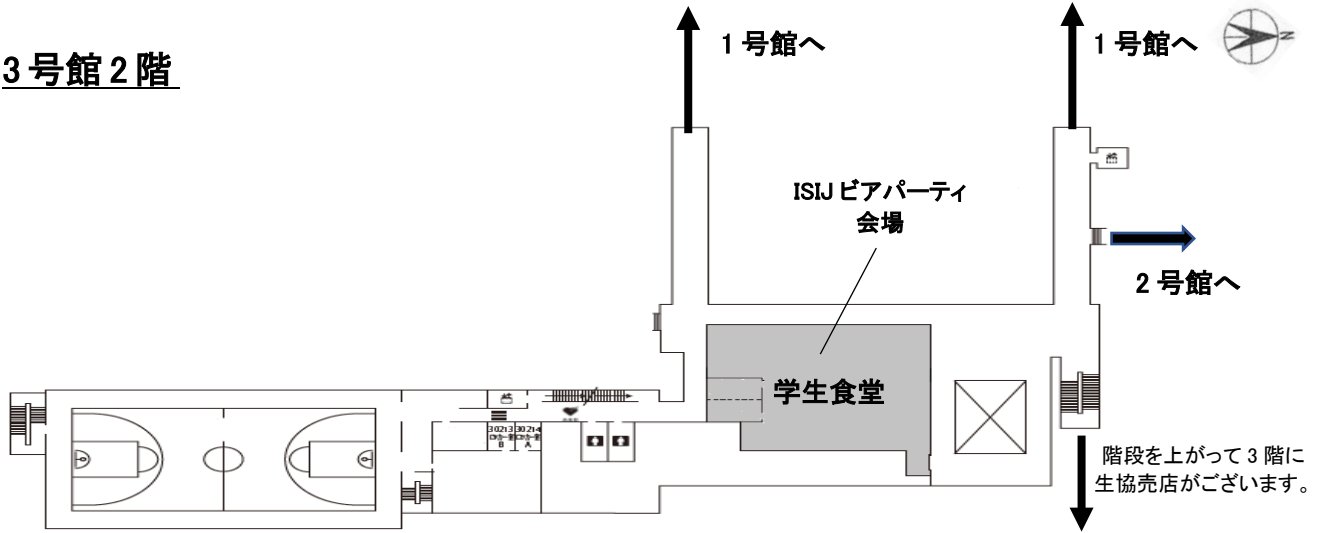

喫煙場所

2号館	5階	ルーフガーデン喫煙スペース
5号館	3階	喫煙室
	6階	喫煙室
		ルーフガーデン喫煙スペース

会場までのアクセス

北千住駅東口(電大口)から徒歩約1分

東京千住キャンパス

6路線利用可能!

講演大会会場案内図

(東京電機大学 東京千住キャンパス)

教室内は飲食禁止です。

1号館1階

1号館2階

セキュリティゲート

ネームカード着用の確認を
させていただきます。

2号館 2階

2号館 5階

会議室 9
ポスターセッション評価室

2号館 6階

3号館 2階

5号館 2階

セキュリティゲート
ネームカード着用の確認を
させていただきます。
(5号館1階からは
入館できませんので
ご注意ください)

5号館 3階

5号館4階

5号館5階

5号館6階