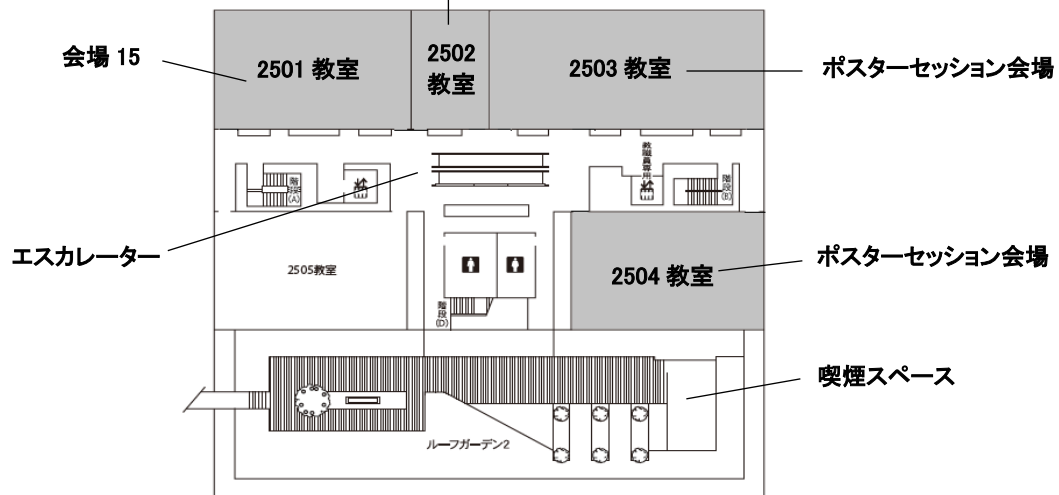

喫煙場所

2号館	5階	ルーフガーデン喫煙スペース
5号館	3階	喫煙室
	6階	喫煙室
		ルーフガーデン喫煙スペース

会場までのアクセス

北千住駅東口(電大口)から徒歩約1分

東京千住キャンパス

6路線利用可能!

講演大会会場案内図

(東京電機大学 東京千住キャンパス)

教室内は飲食禁止です。

1号館1階

1号館2階

セキュリティゲート

ネームカード着用の確認を
させていただきます。

2号館 2階

2号館 5階

会議室 9
ポスターセッション評価室

2号館 6階

3号館 2階

5号館 2階

セキュリティゲート
ネームカード着用の確認を
させていただきます。
(5号館1階からは
入館できませんので
ご注意ください)

5号館 3階

5号館4階

5号館5階

5号館6階