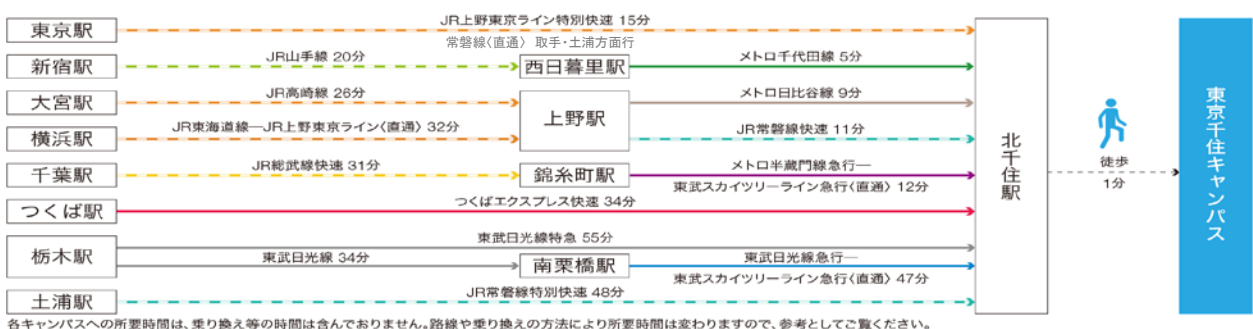

喫煙場所

2号館	5階	ルーフガーデン喫煙スペース
5号館	3階	喫煙室
	6階	喫煙室
		ルーフガーデン喫煙スペース

会場までのアクセス

北千住駅東口(電大口)から徒歩約1分

東京千住キャンパス

6路線利用可能!

講演大会会場案内図

(東京電機大学 東京千住キャンパス)

教室内は飲食禁止です。

1号館1階

1号館2階

セキュリティゲート

ネームカード着用の確認を
させていただきます。

2号館 2階

2号館 5階

会議室 9
ポスターセッション評価室