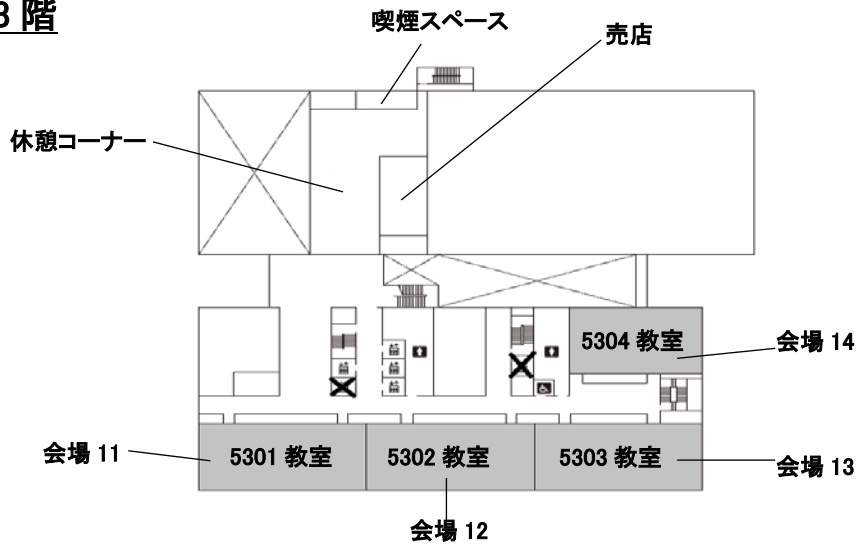

喫煙場所

2号館	5階	ルーフガーデン喫煙スペース
5号館	3階	喫煙室
	6階	喫煙室
		ルーフガーデン喫煙スペース

会場までのアクセス

北千住駅東口(電大口)から徒歩約1分

東京千住キャンパス

6路線利用可能!

講演大会会場案内図

(東京電機大学 東京千住キャンパス)

教室内は飲食禁止です。

1号館1階

1号館2階

セキュリティゲート

ネームカード着用の確認を
させていただきます。

2号館 2階

2号館 5階

会議室 9
ポスターセッション評価室

2号館 6階

3号館 2階

5号館 2階

セキュリティゲート
ネームカード着用の確認を
させていただきます。
(5号館1階からは
入館できませんので
ご注意ください)

5号館 3階

5号館4階

5号館5階

5号館6階