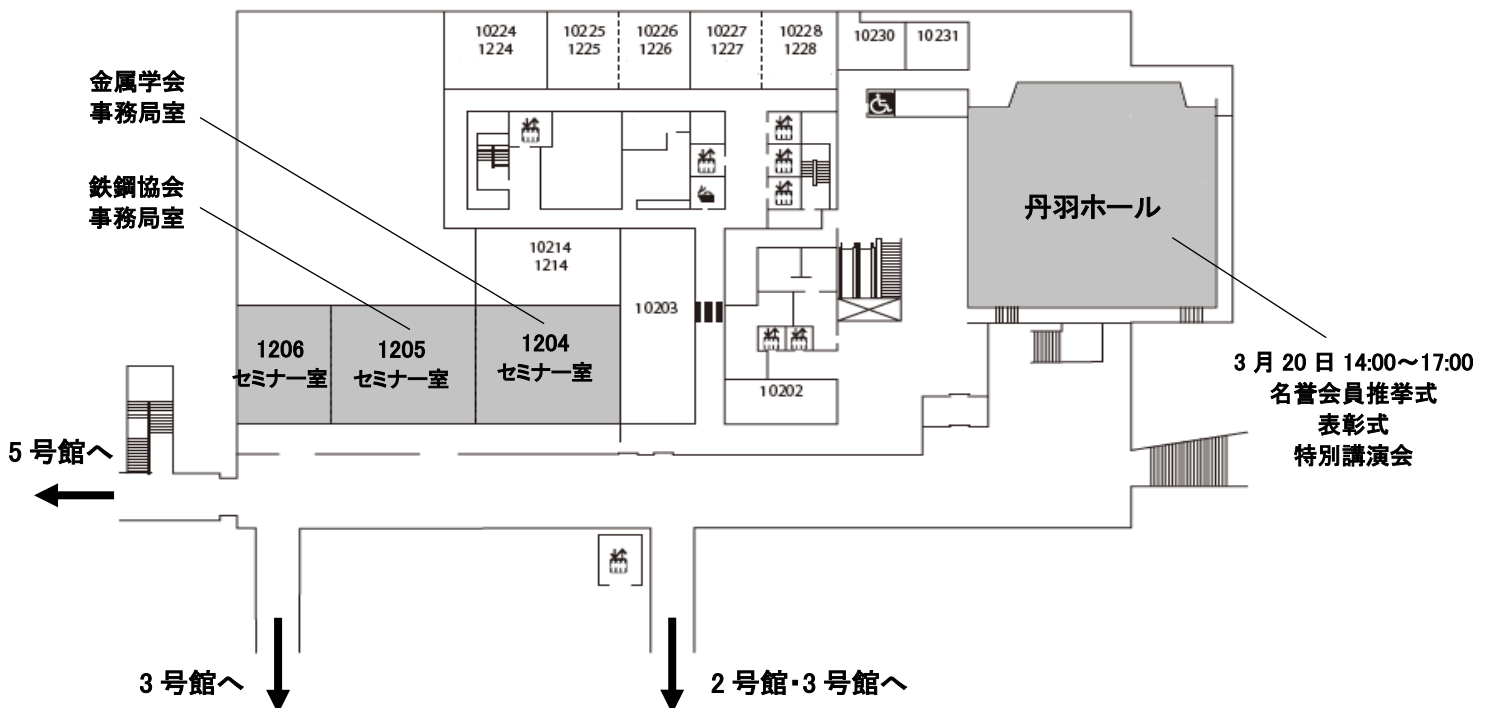

喫煙場所

2号館	5階	ルーフガーデン喫煙スペース
5号館	3階	喫煙室
	6階	喫煙室
		ルーフガーデン喫煙スペース

会場までのアクセス

北千住駅東口(電大口)から徒歩約1分

東京千住キャンパス

6路線利用可能!

講演大会会場案内図

(東京電機大学 東京千住キャンパス)

教室内は飲食禁止です。

1号館1階

1号館2階

セキュリティゲート

ネームカード着用の確認を
させていただきます。

2号館 2階

2号館 5階

会議室 9
ポスターセッション評価室

2号館 6階

3号館 2階

5号館 2階

セキュリティゲート
ネームカード着用の確認を
させていただきます。
(5号館1階からは
入館できませんので
ご注意ください)

5号館 3階

5号館4階

5号館5階

5号館6階