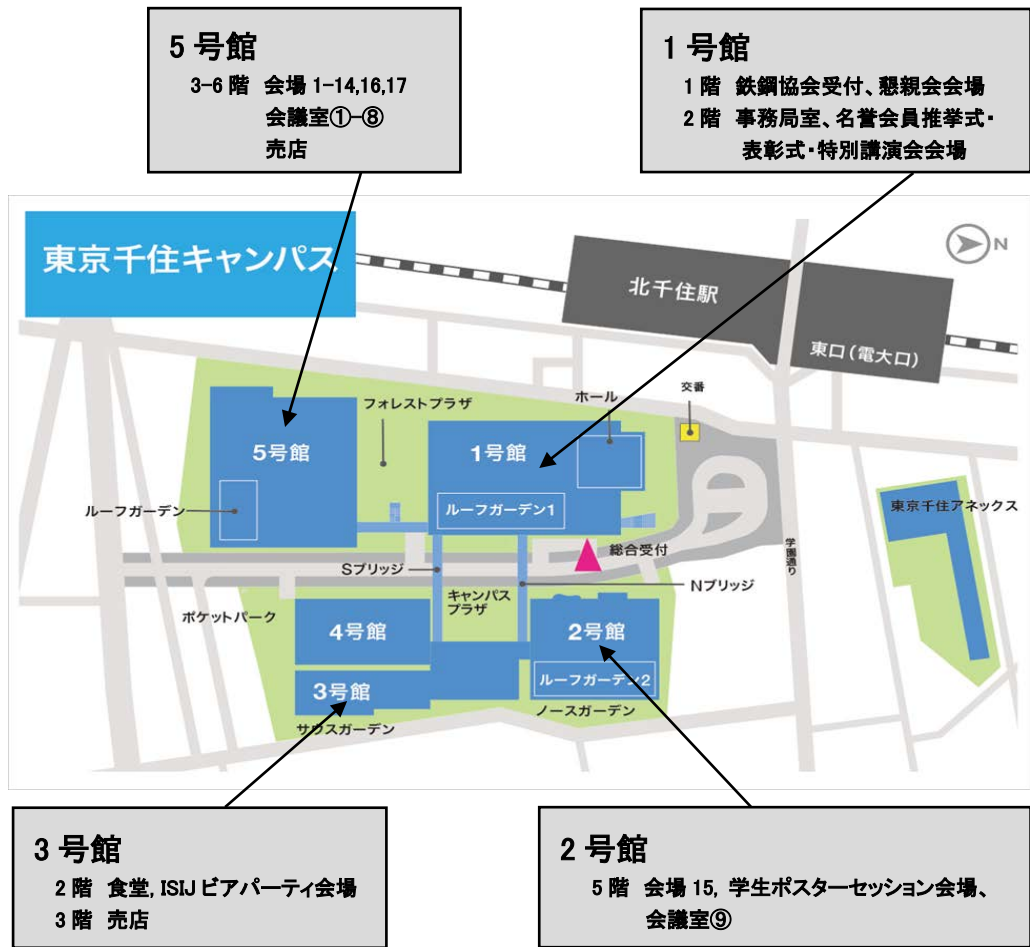

会場案内図(東京電機大学 東京千住キャンパス)

大学内の食堂・売店

	営業時間		
	3/20(水)	3/21(木・祝)	3/22(金)
3号館 2階 学生食堂	11:30~14:30	11:30~14:30	11:30~14:30
3号館 3階 生協売店	11:00~16:00	11:00~16:00	11:00~16:00
5号館 3階 売店	10:00~16:00	10:00~16:00	10:00~14:00

喫煙場所

2号館	5階	ルーフガーデン喫煙スペース
5号館	3階	喫煙室
	6階	喫煙室
		ルーフガーデン喫煙スペース

会場までのアクセス

北千住駅東口(電大口)から徒歩約1分

東京千住キャンパス

6路線利用可能!

講演大会会場案内図

(東京電機大学 東京千住キャンパス)

教室内は飲食禁止です。

1号館1階

1号館2階

セキュリティゲート

ネームカード着用の確認を
させていただきます。

2号館 2階

2号館 5階

会議室 9
ポスターセッション評価室

2号館 6階

3号館 2階

5号館 2階

セキュリティゲート
ネームカード着用の確認を
させていただきます。
(5号館1階からは
入館できませんので
ご注意ください)

5号館 3階

5号館4階

5号館5階

5号館6階