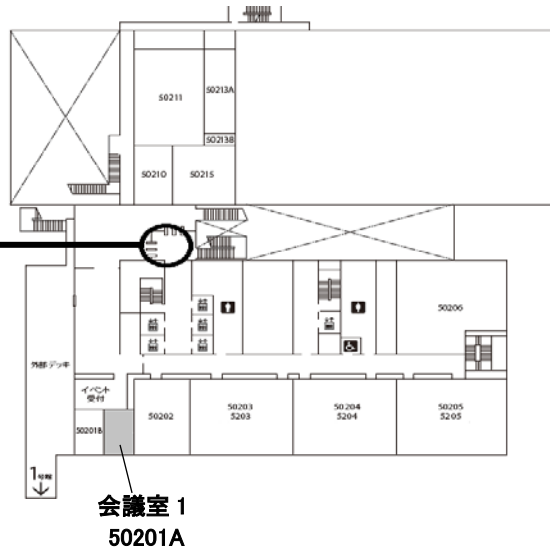

喫煙場所

2号館	5階	ルーフガーデン喫煙スペース
5号館	3階	喫煙室
	6階	喫煙室
		ルーフガーデン喫煙スペース

会場までのアクセス

北千住駅東口(電大口)から徒歩約1分

東京千住キャンパス

6路線利用可能!

講演大会会場案内図

(東京電機大学 東京千住キャンパス)

教室内は飲食禁止です。

1号館1階

1号館2階

セキュリティゲート

ネームカード着用の確認を
させていただきます。

2号館 2階

2号館 5階

会議室 9
ポスターセッション評価室

2号館 6階

3号館 2階

5号館 2階

セキュリティゲート
ネームカード着用の確認を
させていただきます。
(5号館1階からは
入館できませんので
ご注意ください)

5号館 3階

5号館4階

5号館5階

5号館6階