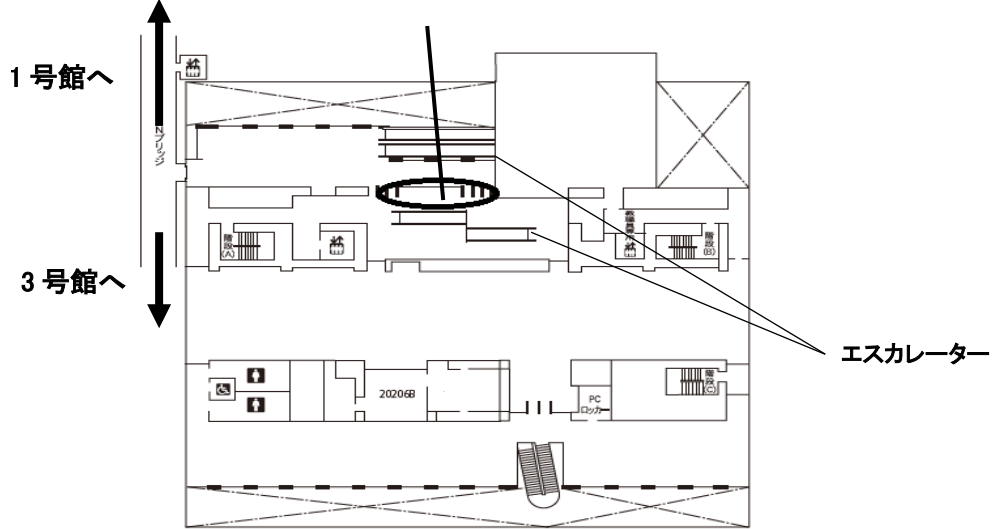

喫煙場所

2号館	5階	ルーフガーデン喫煙スペース
5号館	3階	喫煙室
	6階	喫煙室
		ルーフガーデン喫煙スペース

会場までのアクセス

北千住駅東口(電大口)から徒歩約1分

東京千住キャンパス

6路線利用可能!

講演大会会場案内図

(東京電機大学 東京千住キャンパス)

教室内は飲食禁止です。

1号館1階

1号館2階

セキュリティゲート

ネームカード着用の確認を
させていただきます。

2号館 2階

2号館 5階

会議室 9
ポスターセッション評価室

2号館 6階

3号館 2階

5号館 2階

セキュリティゲート
ネームカード着用の確認を
させていただきます。
(5号館1階からは
入館できませんので
ご注意ください)

5号館 3階

5号館4階

5号館5階

5号館6階