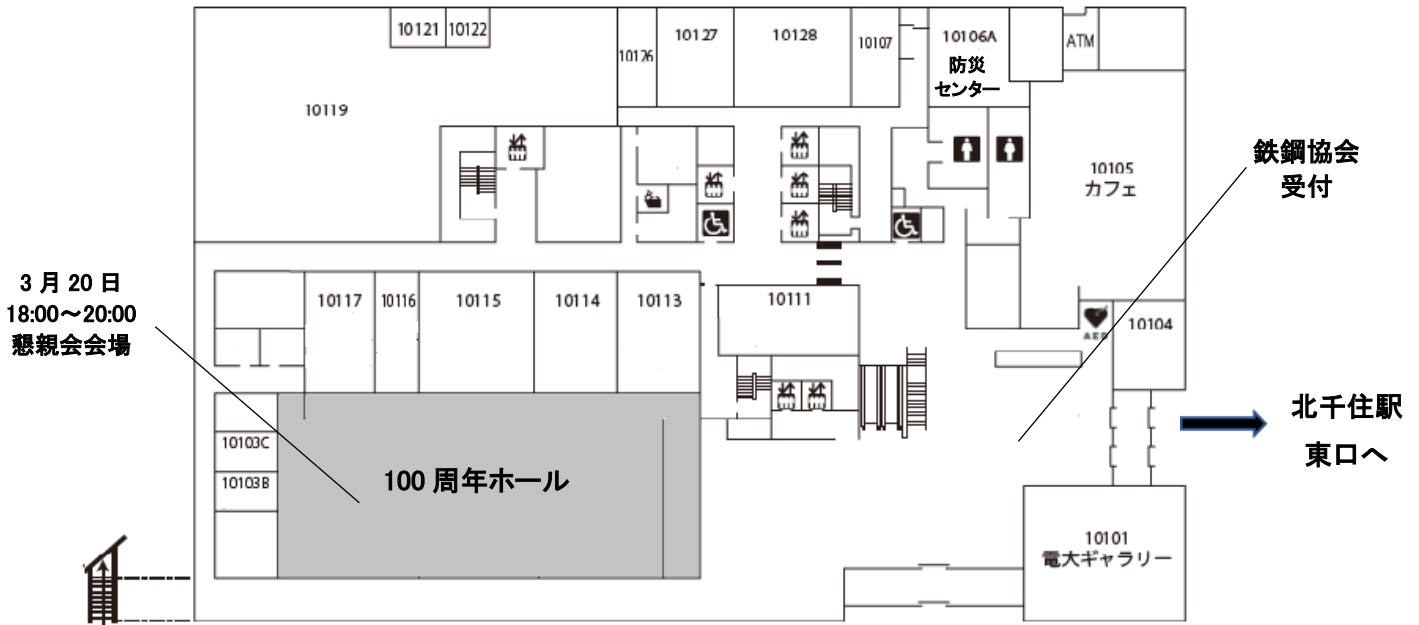

喫煙場所

2号館	5階	ルーフガーデン喫煙スペース
5号館	3階	喫煙室
	6階	喫煙室
		ルーフガーデン喫煙スペース

会場までのアクセス

北千住駅東口(電大口)から徒歩約1分

東京千住キャンパス

6路線利用可能!

講演大会会場案内図

(東京電機大学 東京千住キャンパス)

教室内は飲食禁止です。

1号館1階

1号館2階

セキュリティゲート

ネームカード着用の確認を
させていただきます。

2号館 2階

2号館 5階

会議室 9
ポスターセッション評価室