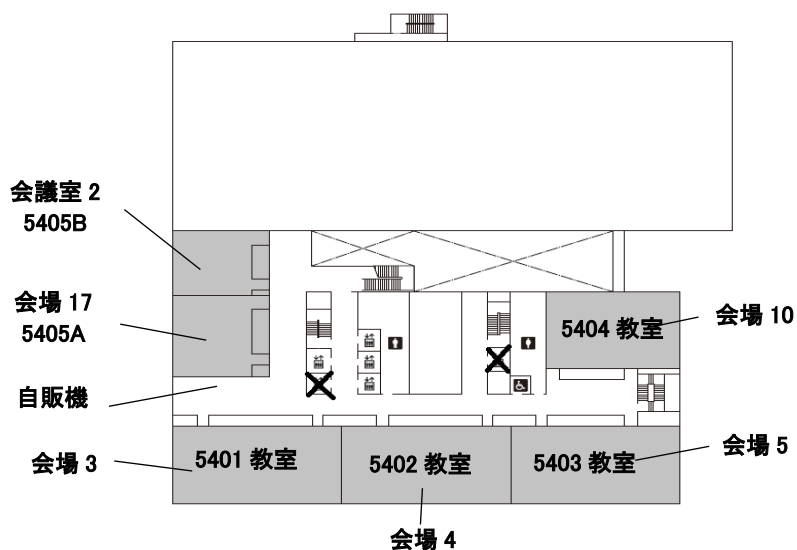

喫煙場所

2号館	5階	ルーフガーデン喫煙スペース
5号館	3階	喫煙室
	6階	喫煙室
		ルーフガーデン喫煙スペース

会場までのアクセス

北千住駅東口(電大口)から徒歩約1分

東京千住キャンパス

6路線利用可能!

講演大会会場案内図

(東京電機大学 東京千住キャンパス)

教室内は飲食禁止です。

1号館1階

1号館2階

セキュリティゲート

ネームカード着用の確認を
させていただきます。

2号館 2階

2号館 5階

会議室 9
ポスターセッション評価室

2号館 6階

3号館 2階

5号館 2階

セキュリティゲート
ネームカード着用の確認を
させていただきます。
(5号館1階からは
入館できませんので
ご注意ください)

5号館 3階

5号館4階

5号館5階

5号館6階